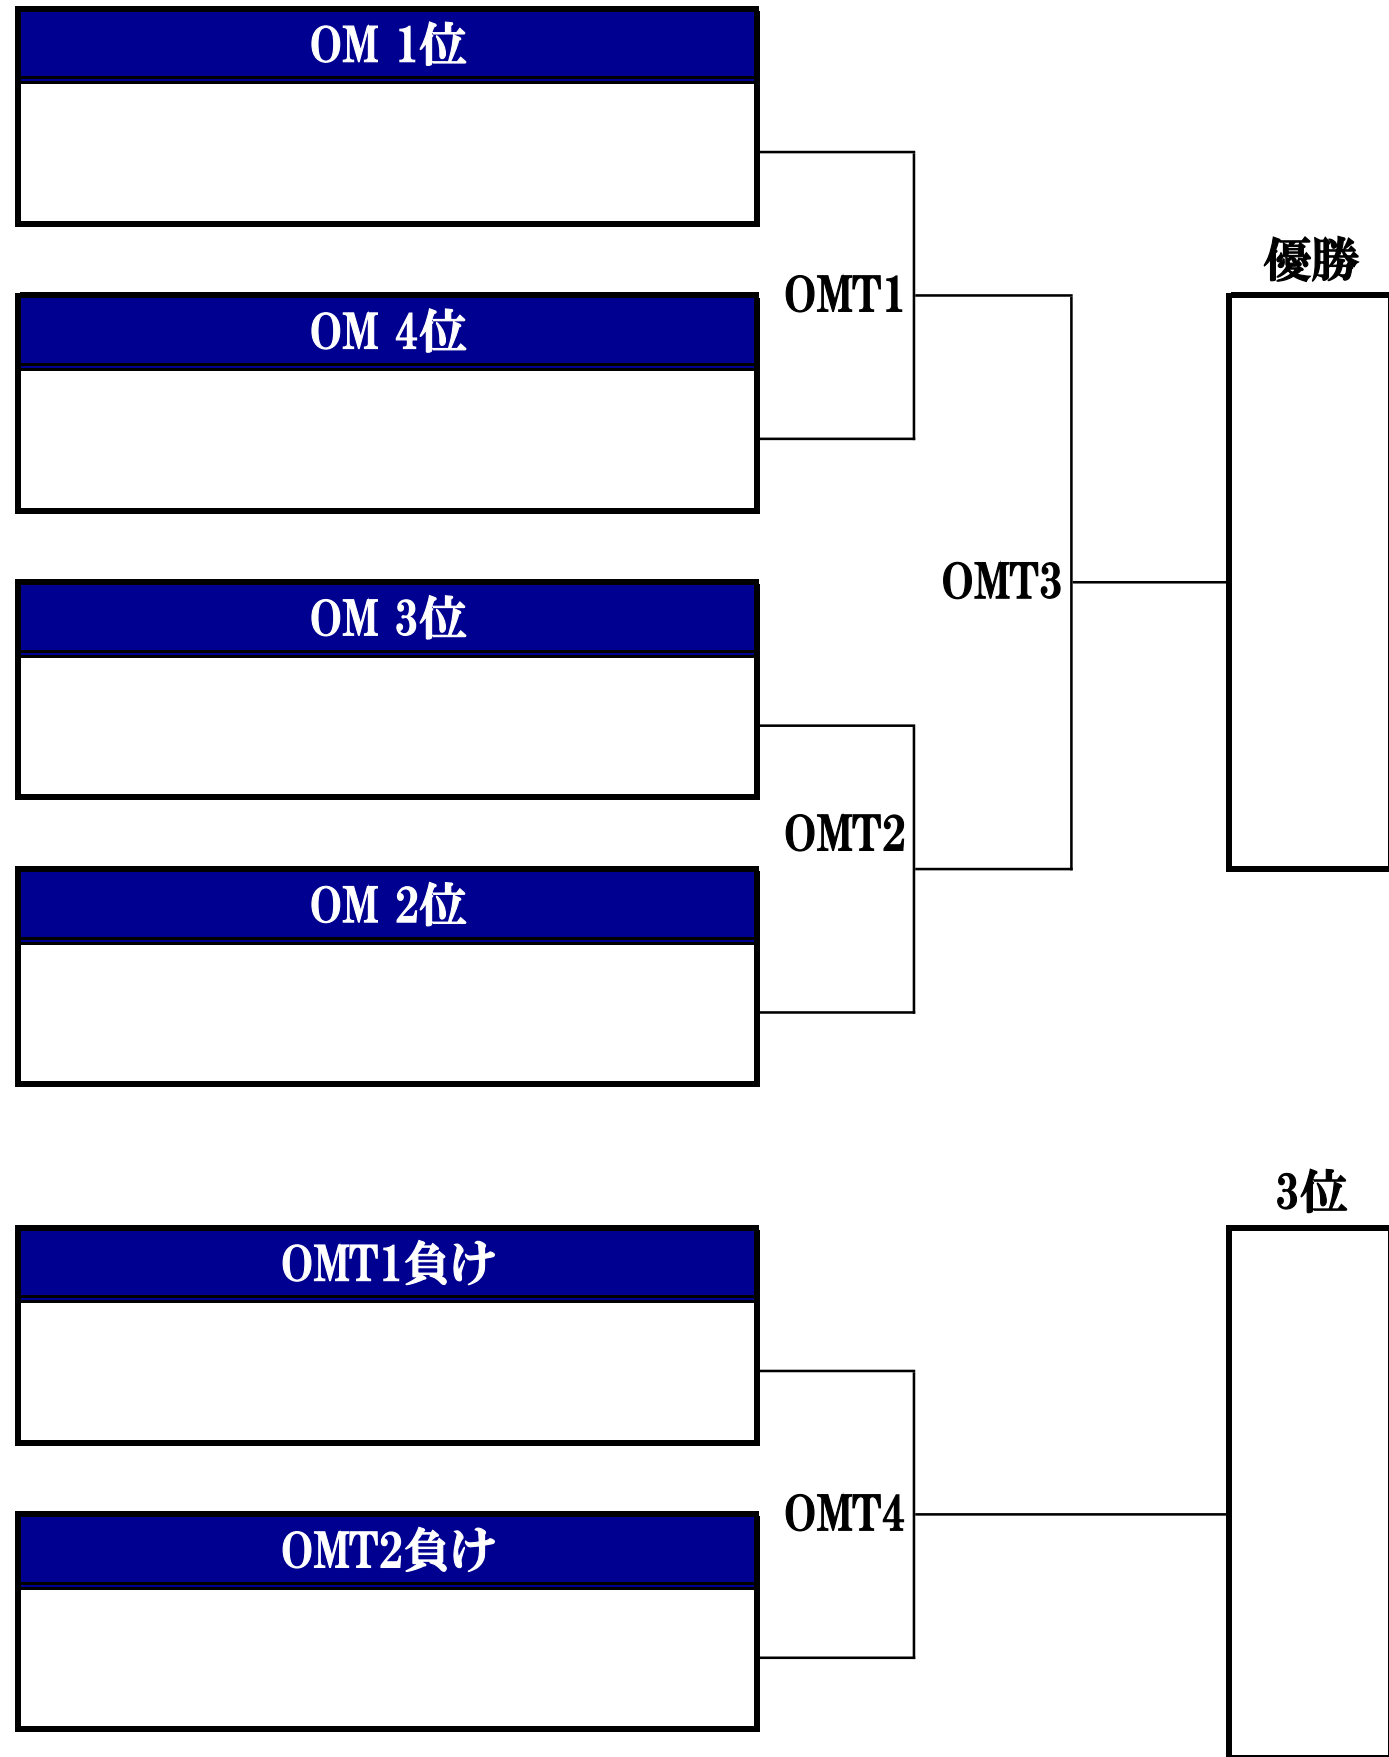

◆第2回全日本ミックス&マスターズアルティメット選手権大会/ミックス部門/順位決定リーグ表◆

M2Cリーグ	MA3位	MB3位	MC3位	MD3位	勝	負	得	失	差	順位
MA3位		(M2C1)	(M2C2)	(M2C4)						
MB3位			(M2C3)	(M2C5)						
MC3位				(M2C6)						
MD3位										

◆第2回全日本ミックス&マスターズアルティメット選手権大会／オープンマスターズ部門／予選リーグ表◆

※前回大会出場チームは、その際の最終順位を基に配置。

OMリーグ	ノマスター	ディスクマニア	ジャンク	ビックボンバーズ	勝	負	得	失	差	順位
ノマスター		(OM1)	(OM2)	(OM4)						
ディスクマニア			(OM3)	(OM5)						
ジャンク				(OM6)						
ビックボンバーズ										

◆第2回全日本ミックス&マスターズアルティメット選手権大会／オープンマスターズ部門／順位決定トーナメント表◆