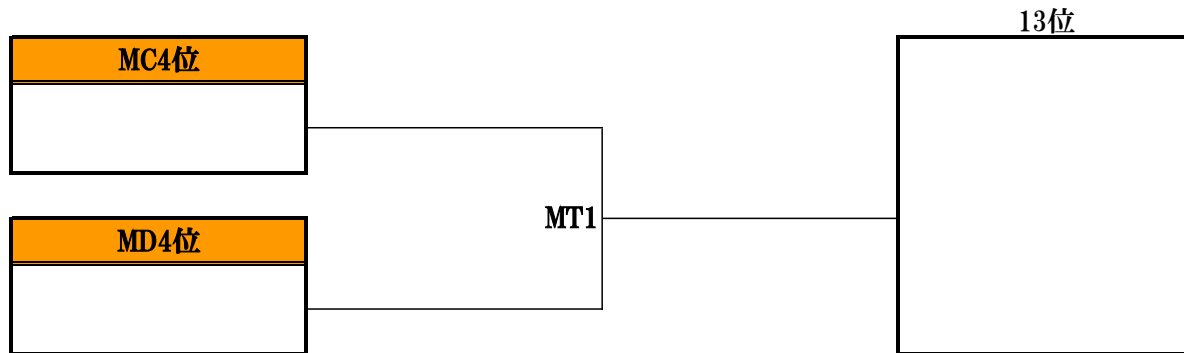

◆第2回全日本ミックス&マスターズアルティメット選手権大会/ミックス部門/順位決定リーグ表◆

M2Cリーグ	MA3位	MB3位	MC3位	MD3位	勝	負	得	失	差	順位
MA3位		(M2C1)	(M2C2)	(M2C4)						
MB3位			(M2C3)	(M2C5)						
MC3位				(M2C6)						
MD3位