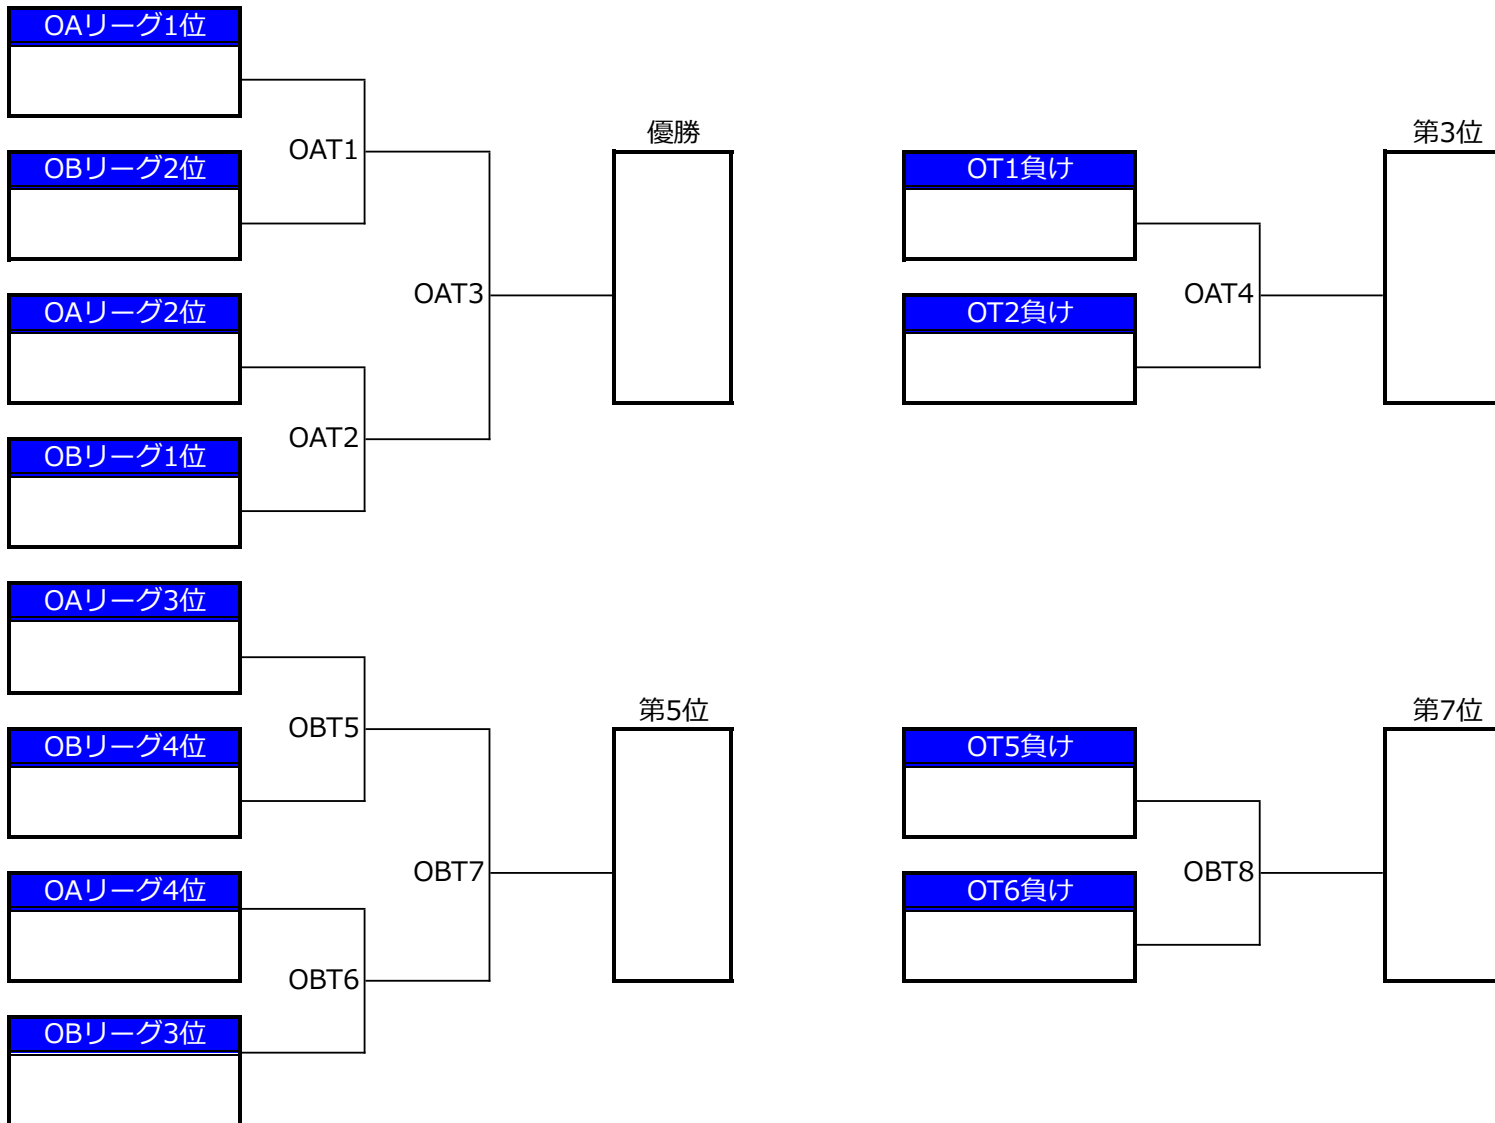

◆第26回全日本大学アルティメット選手権大会 九州・沖縄地区予選／オープン部門／予選リーグ表◆

OAリーグ	福岡大学 ピース	西九州大学 спанキーズ	福岡教育大学 球ちゃん☆	鹿児島大学 ランプス	勝	負	得	失	差	順位
福岡大学 ピース		(OA1)	(OA2)	(OA4)						
西九州大学 спанキーズ			(OA3)	(OA5)						
福岡教育大学 球ちゃん☆				(OA6)						
鹿児島大学 ランプス										

OBリーグ	琉球大学 りゅある	長崎大学 ポプキャッツ	宮崎大学 サニーサイドアップ	熊本大学 ミックスナッツ	勝	負	得	失	差	順位
琉球大学 りゅある		(OB1)	(OB2)	(OB4)						
長崎大学 ポプキャッツ			(OB3)	(OB5)						
宮崎大学 サニーサイドアップ				(OB6)						
熊本大学 ミックスナッツ										

◆第26回全日本大学アルティメット選手権大会 九州・沖縄地区予選／オープン部門／1-4位トーナメント、5-8位トーナメント表◆

◆第26回全日本大学アルティメット選手権大会 九州・沖縄地区予選／ウィメン部門／予選リーグ表◆

WAリーグ	福岡大学 ピース	鹿児島大学 ランプス	長崎大学 ボブキャッツ	勝	負	得	失	差	順位
福岡大学 ピース		(WA1)	(WA2)						
鹿児島大学 ランプス			(WA3)						
長崎大学 ボブキャッツ									

WBリーグ	西九州大学 スパンキーズ	筑紫女学園大学 チアーズ	福岡教育大学 球ちゃん☆	勝	負	得	失	差	順位
西九州大学 スパンキーズ		(WB1)	(WB2)						
筑紫女学園大学 チアーズ			(WB3)						
福岡教育大学 球ちゃん☆									

◆第26回全日本大学アルティメット選手権大会 九州・沖縄地区予選／ウィメン部門／1-3位決定リーグ、4-6位決定リーグ

W2Aリーグ	WA1位	WB1位	リーグ2位抜け 暫定1位	勝	負	得	失	差	順位
WA1位	/	(W2A1)	(W2A2)						
WB1位		(WA3)							
リーグ2位抜け 暫定1位									

W2Bリーグ	リーグ2位抜け 暫定2位	WA3位	WA3位	勝	負	得	失	差	順位
リーグ2位抜け 暫定2位	/	(W2B1)	(W2B2)						
WA3位		(W2B3)							
WA3位									