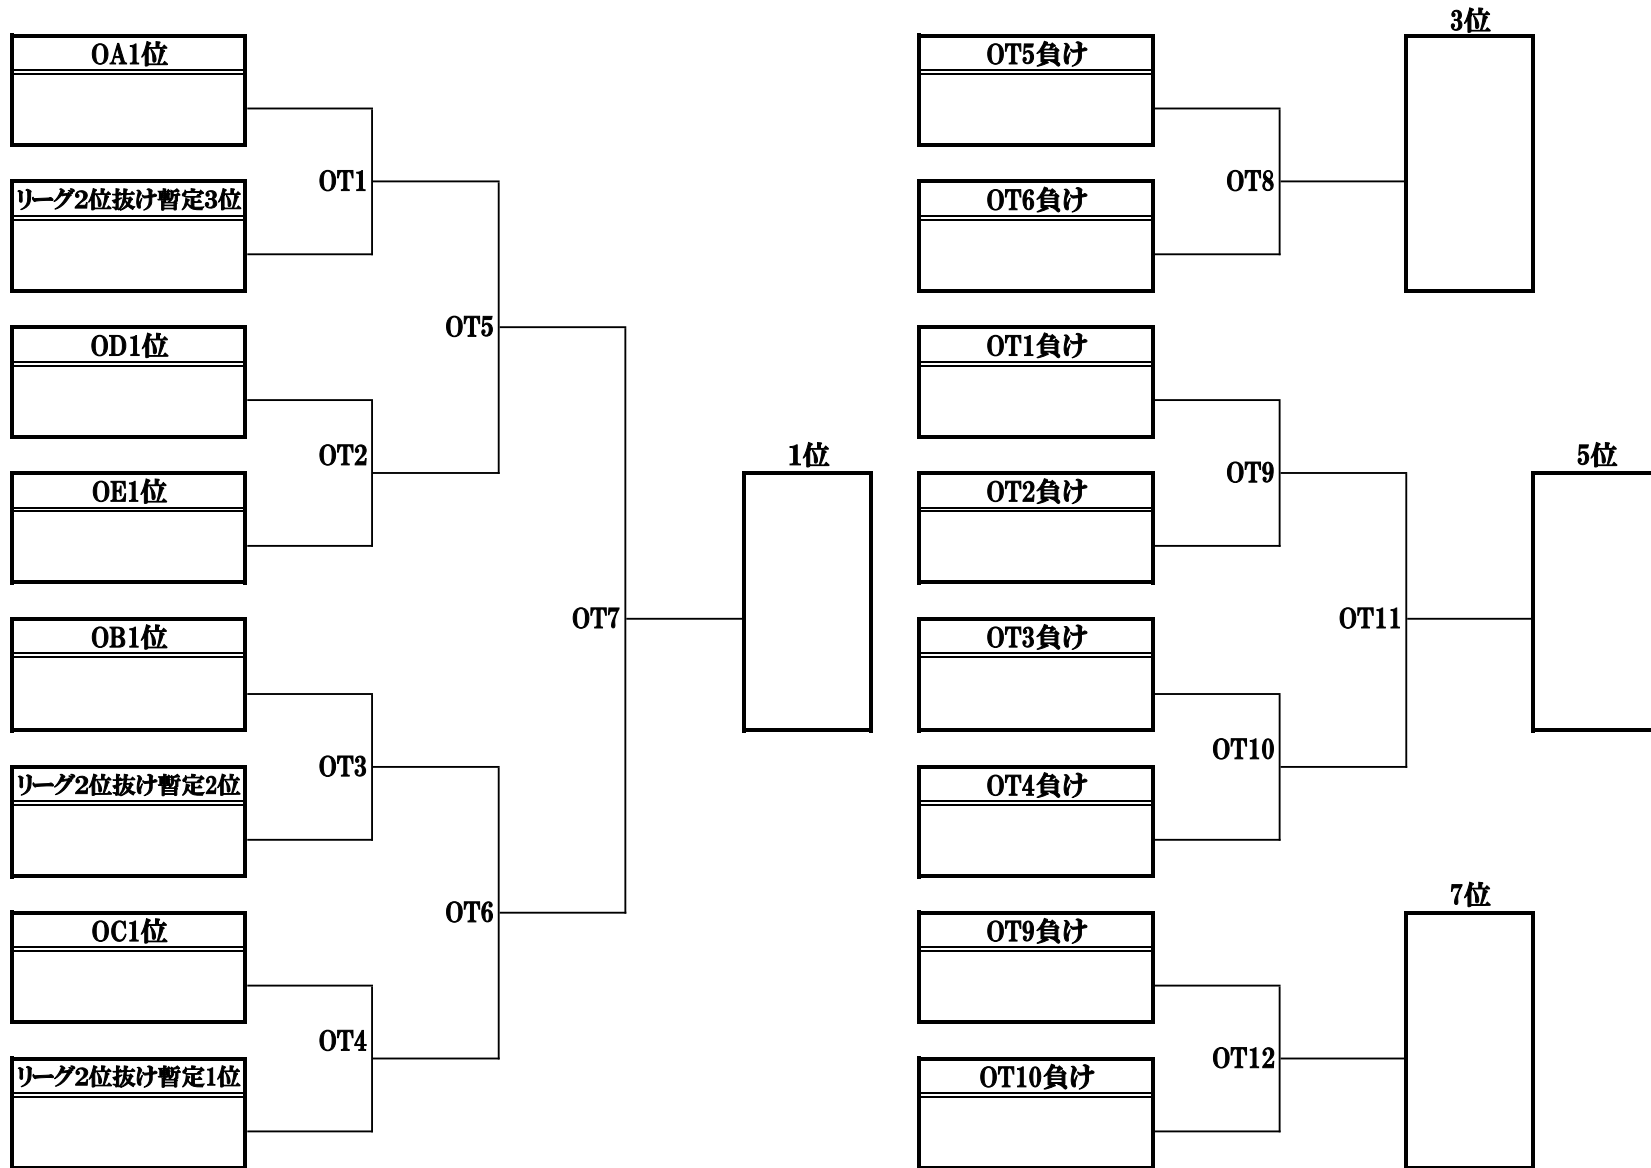

◆第25回全日本大学アルティメット選手権大会／本戦／オープン部門／予選リーグ表◆

OAリーグ	関西・中四国1位 大阪体育大学ボーシヤーズ	関東6位 國學院大学トライアンフ	関西・中四国5位 同志社大学マジック	北海道・東北2位 山形大学さくらんぼ一ず	勝	負	得	失	差	順位
関西・中四国1位 大阪体育大学ボーシヤーズ		(OA1)	(OA2)	(OA4)						
関東6位 國學院大学トライアンフ			(OA3)	(OA5)						
関西・中四国5位 同志社大学マジック				(OA6)						
北海道・東北2位 山形大学さくらんぼ一ず										
OBリーグ	関東1位 日本大学ハミングバース	関東5位 獨協大学ワフト!	北海道・東北1位 会津大学デュアルブート	九州・沖縄2位 琉球大学リュアル	勝	負	得	失	差	順位
関東1位 日本大学ハミングバース		(OB1)	(OB2)	(OB4)						
関東5位 獨協大学ワフト!			(OB3)	(OB5)						
北海道・東北1位 会津大学デュアルブート				(OB6)						
九州・沖縄2位 琉球大学リュアル										
OCリーグ	関西・中四国2位 近畿大学マフィア	関東4位 慶応義塾大学ハスキーズ	中部1位 中京大学フリッパーズ	関東9位 日本体育大学バーバリアンズ	勝	負	得	失	差	順位
関西・中四国2位 近畿大学マフィア		(OC1)	(OC2)	(OC4)						
関東4位 慶応義塾大学ハスキーズ			(OC3)	(OC5)						
中部1位 中京大学フリッパーズ				(OC6)						
関東9位 日本体育大学バーバリアンズ										
ODリーグ	関西・中四国3位 京都大学アリーズ	関東3位 慶応義塾大学ホワイトホーンズ	関東7位 上智大学フリース	中部2位 信州大学ルース	勝	負	得	失	差	順位
関西・中四国3位 京都大学アリーズ		(OD1)	(OD2)	(OD4)						
関東3位 慶応義塾大学ホワイトホーンズ			(OD3)	(OD5)						
関東7位 上智大学フリース				(OD6)						
中部2位 信州大学ルース										
OEリーグ	関東2位 法政大学アサマックス	関西・中四国4位 和歌山大学ネイキッドブラザーズ	関東8位 成蹊大学リベロス	九州・沖縄1位 福岡大学ピース	勝	負	得	失	差	順位
関東2位 法政大学アサマックス		(OE1)	(OE2)	(OE4)						
関西・中四国4位 和歌山大学ネイキッドブラザーズ			(OE3)	(OE5)						
関東8位 成蹊大学リベロス				(OE6)						
九州・沖縄1位 福岡大学ピース										

◆第25回全日本大学アルティメット選手権大会／本戦／オープン部門／1位トーナメント表◆

◆第25回全日本大学アルティメット選手権大会／本戦／オープン部門／2位トーナメント表◆

◆第25回全日本大学アルティメット選手権大会／本戦／オープン部門／下位リーグ表◆

OFリーグ	リーグ4位抜け暫定2位	リーグ4位抜け暫定3位	リーグ4位抜け暫定4位	リーグ4位抜け暫定5位	勝	負	得	失	差	順位
リーグ4位抜け暫定2位		(OF1)	(OF2)	(OF4)						
リーグ4位抜け暫定3位			(OF3)	(OF5)						
リーグ4位抜け暫定4位				(OF6)						
リーグ4位抜け暫定5位										