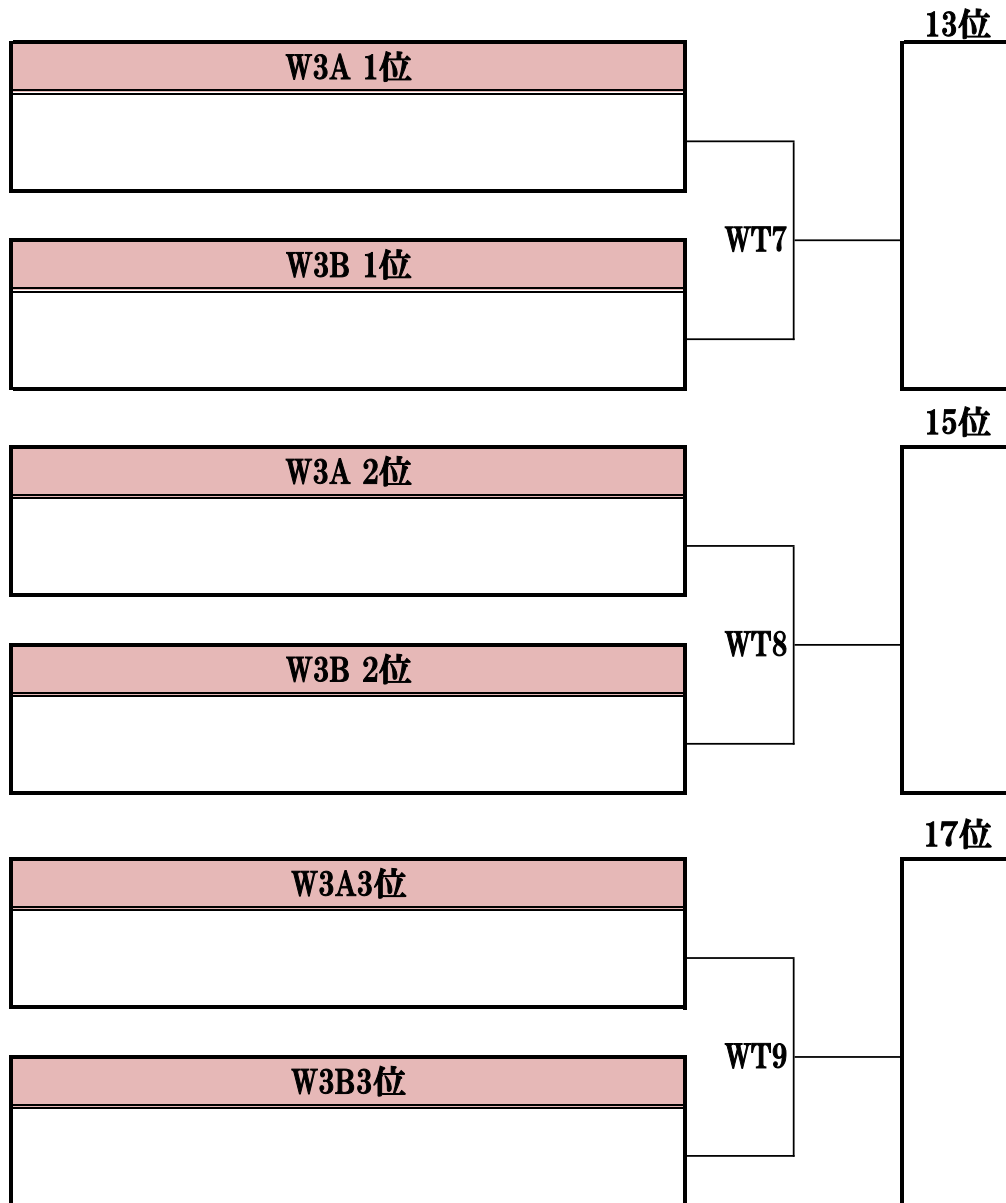

◆第25回全日本大学アルティメット選手権大会／本戦／ウィメン部門／2次リーグ表◆

W1Aリーグ	WA1位	WD1位	WE1位	勝	負	得	失	差	順位
WA1位	/	(W1A1)	(W1A2)						
WD1位		(W1A3)							
WE1位									

W1Bリーグ	WB1位	WC1位	WF1位	勝	負	得	失	差	順位
WB1位	/	(W1B1)	(W1B2)						
WC1位		(W1B3)							
WF1位									

W2Aリーグ	WA2位	WD2位	WE2位	勝	負	得	失	差	順位
WA2位	/	(W2A1)	(W2A2)						
WD2位		(W2A3)							
WE2位									

W2Bリーグ	WB2位	WC2位	WF2位	勝	負	得	失	差	順位
WB2位	/	(W2B1)	(W2B2)						
WC2位		(W2B3)							
WF2位									

W3Aリーグ	WA3位	WD3位	WE3位	勝	負	得	失	差	順位
WA3位	/	(W3A1)	(W3A2)						
WD3位		(W3A3)							
WE3位									

W3Bリーグ	WB3位	WC3位	WF3位	勝	負	得	失	差	順位
WB3位	/	(W3B1)	(W3B2)						
WC3位		(W3B3)							
WF3位									

◆第25回全日本大学アルティメット選手権大会／本戦／ウイメン部門／順位決定トーナメント◆

◆第25回全日本大学アルティメット選手権大会／本戦／ウイメン部門／順位決定トーナメント◆

◆第25回全日本大学アルティメット選手権大会／本戦／タイムスケジュール◆