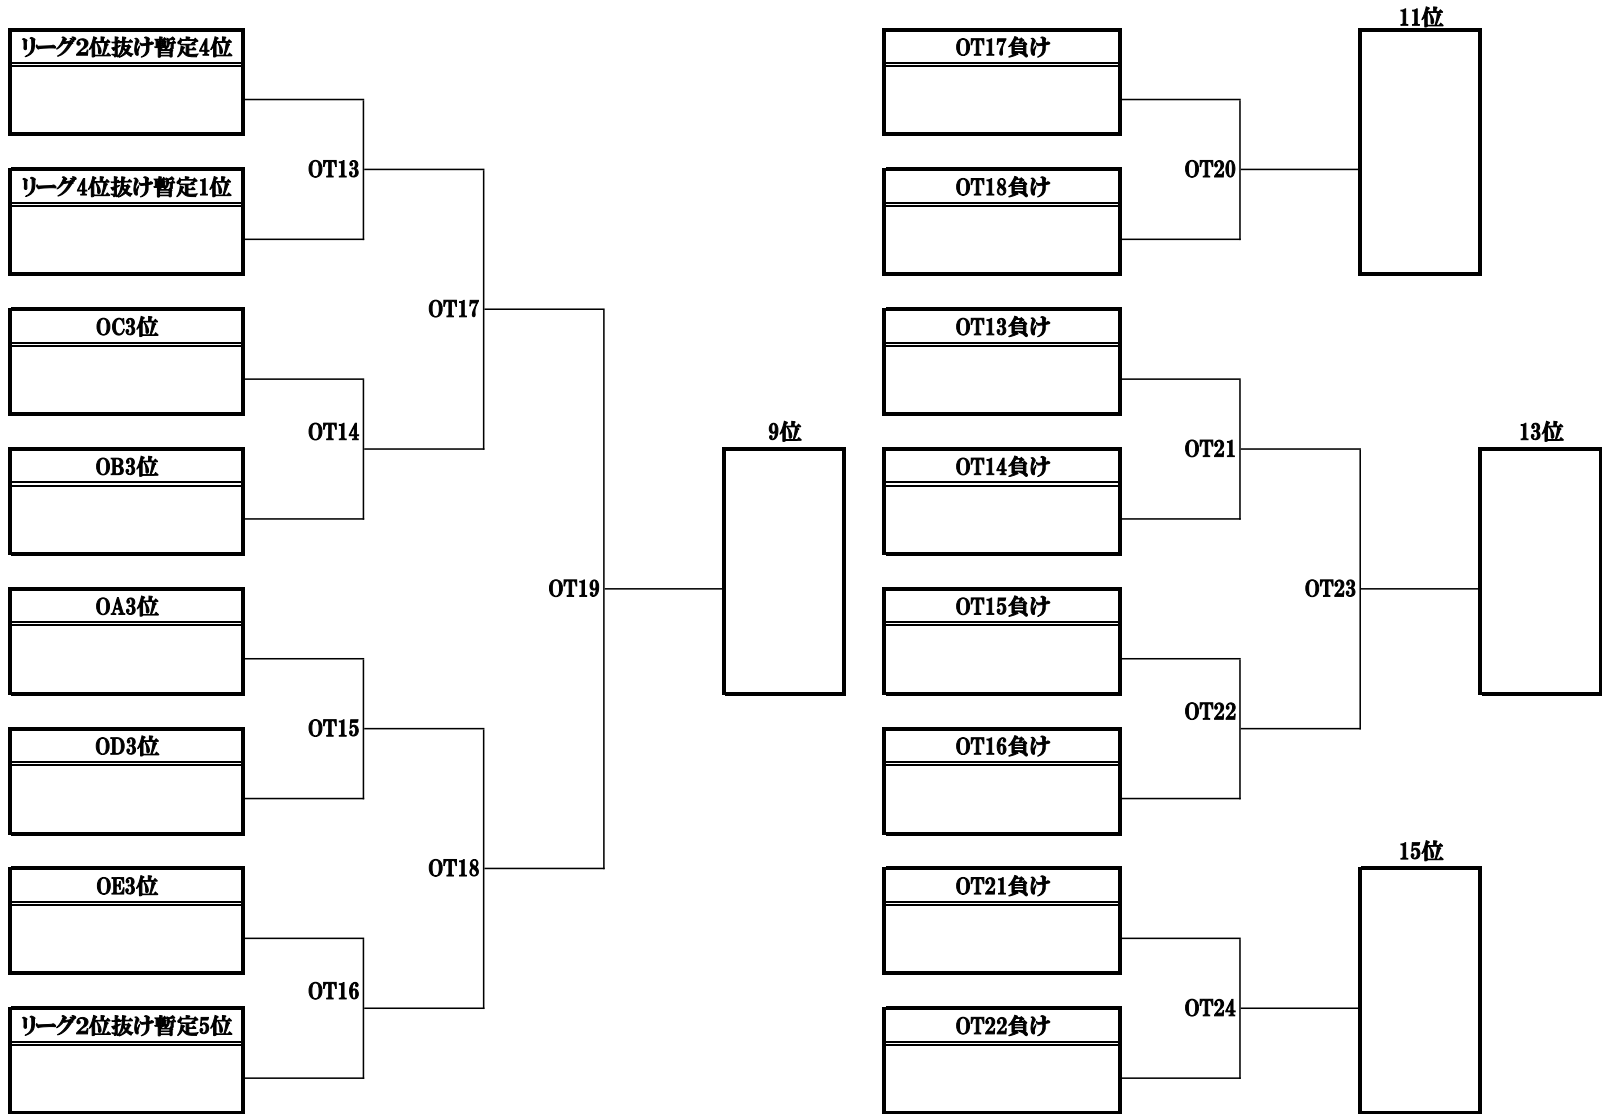

◆第25回全日本大学アルティメット選手権大会／本戦／オープン部門／2位トーナメント表◆