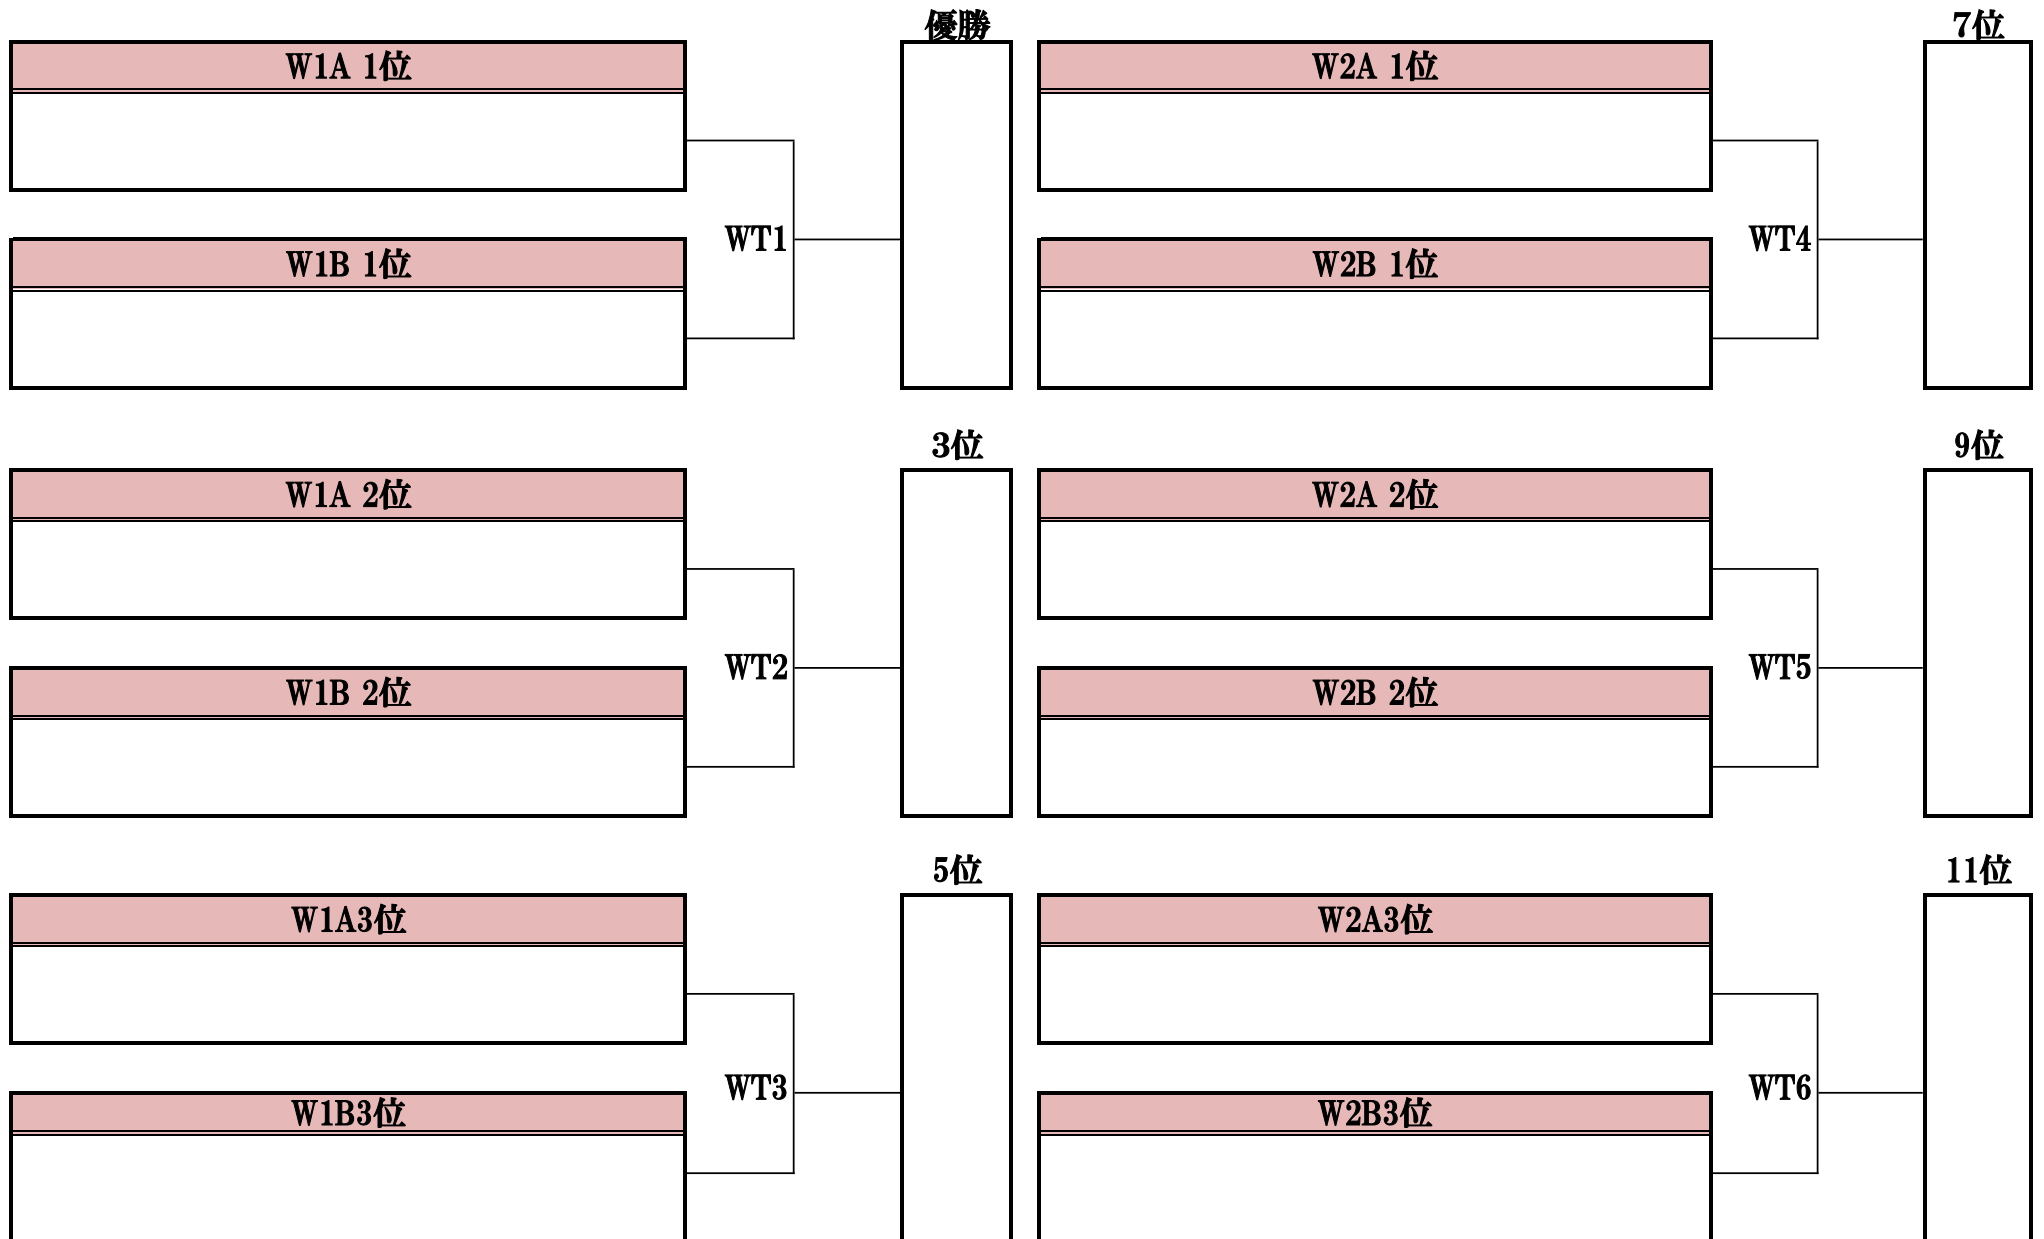

◆第25回全日本大学アルティメット選手権大会／本戦／ウイメン部門／順位決定トーナメント◆