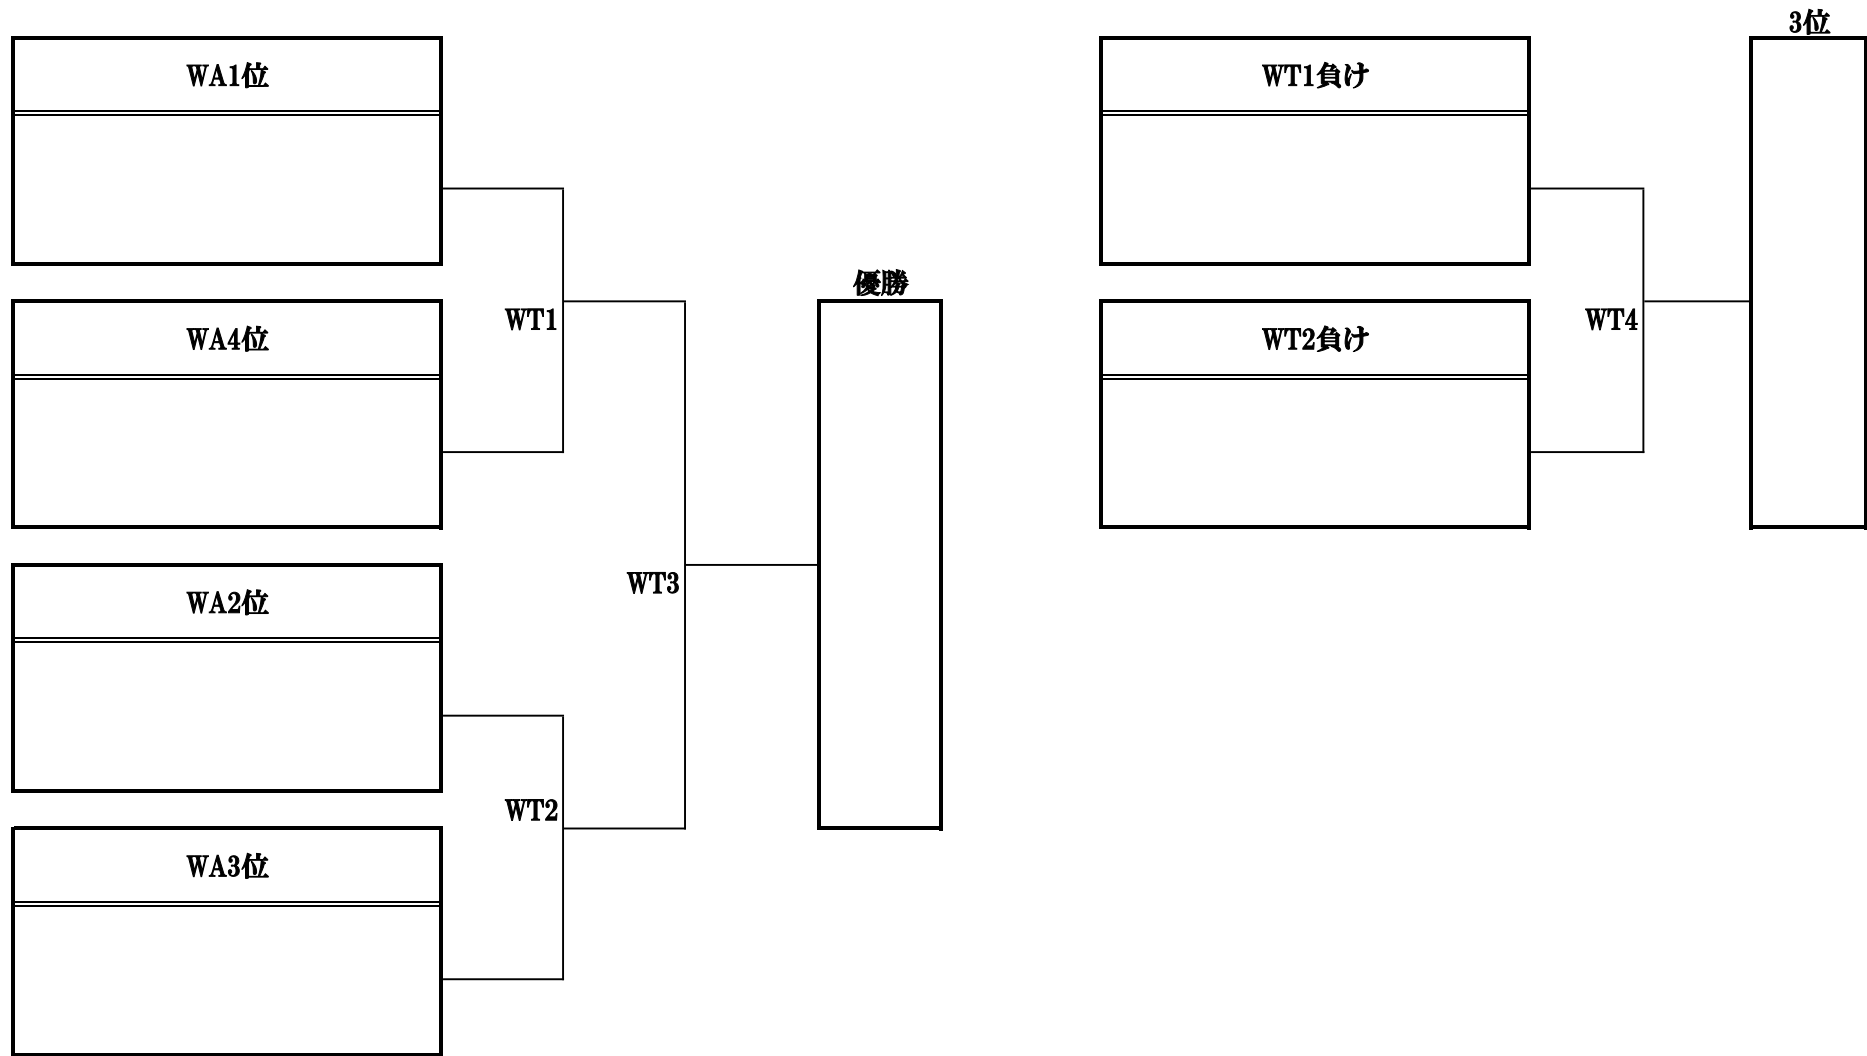

◆第25回全日本大学アルティメット選手権大会／北海道・東北地区予選／オープン部門／予選リーグ表◆

OAリーグ	北海道大学 パディー	会津大学 デュアルブート	東北学院大学 アンチェイン	山形大学 さくらんぼーず	岩手大学 レイシス	北星学園大学 アーチ	勝	負	得	失	差	順位
北海道大学 パディー		(OA1)	(OA2)	(OA4)	(OA7)	(OA11)						
会津大学 デュアルブート			(OA3)	(OA5)	(OA8)	(OA12)						
東北学院大学 アンチェイン				(OA6)	(OA9)	(OA13)						
山形大学 さくらんぼーず					(OA10)	(OA14)						
岩手大学 レイシス						(OA15)						
北星学園大学 アーチ												

◆第25回全日本大学アルティメット選手権大会／北海道・東北地区予選／オープン部門／順位決定トーナメント◆

◆第25回全日本大学アルティメット選手権大会／北海道・東北地区予選／ウィメン部門／予選リーグ表◆

WAリーグ	北海道大学パディー	山形大学ブライton	岩手大学レイシス	会津大学 デュアルブート	勝	負	得	失	差	順位
北海道大学パディー		(WA1)	(WA2)	(WA4)						
山形大学ブライton			(WA3)	(WA5)						
岩手大学レイシス				(WA6)						
会津大学 デュアルブート										

◆第25回全日本大学アルティメット選手権大会／北海道・東北地区予選／ウィメン部門／決勝トーナメント表◆

◆第25回全日本大学アルティメット選手権大会／北海道・東北地区予選／タイムスケジュール◆

<9月11日(木曜)>

#	時間	第1コート	第2コート	第3コート
1	10:00	会津大学デュアルブート	北海道大学パディー	東北学院大学アンチェイン
	～	OA5	OA7	OA13
2	11:00	山形大学さくらんぼーず	岩手大学レイシス	北星学園大学アーチ
	～	山形大学ブライトン	北海道大学パディー	
3	11:00	WA3	WA4	
	12:00	岩手大学レイシス	会津大学デュアルブート	
4	12:20	北海道大学パディー	山形大学さくらんぼーず	会津大学デュアルブート
	～	OA2	OA10	OA12
5	13:20	東北学院大学アンチェイン	岩手大学レイシス	北星学園大学アーチ
	～	北海道大学パディー	山形大学ブライトン	
6	13:20	WA2	WA5	
	14:20	岩手大学レイシス	会津大学デュアルブート	
7	14:40	東北学院大学アンチェイン	会津大学デュアルブート	北海道大学パディー
	～	OA6	OA8	OA11
8	15:40	山形大学さくらんぼーず	岩手大学レイシス	北星学園大学アーチ
	～	北海道大学パディー	岩手大学レイシス	
9	15:40	WA1	WA6	
	16:40	山形大学ブライトン	会津大学デュアルブート	