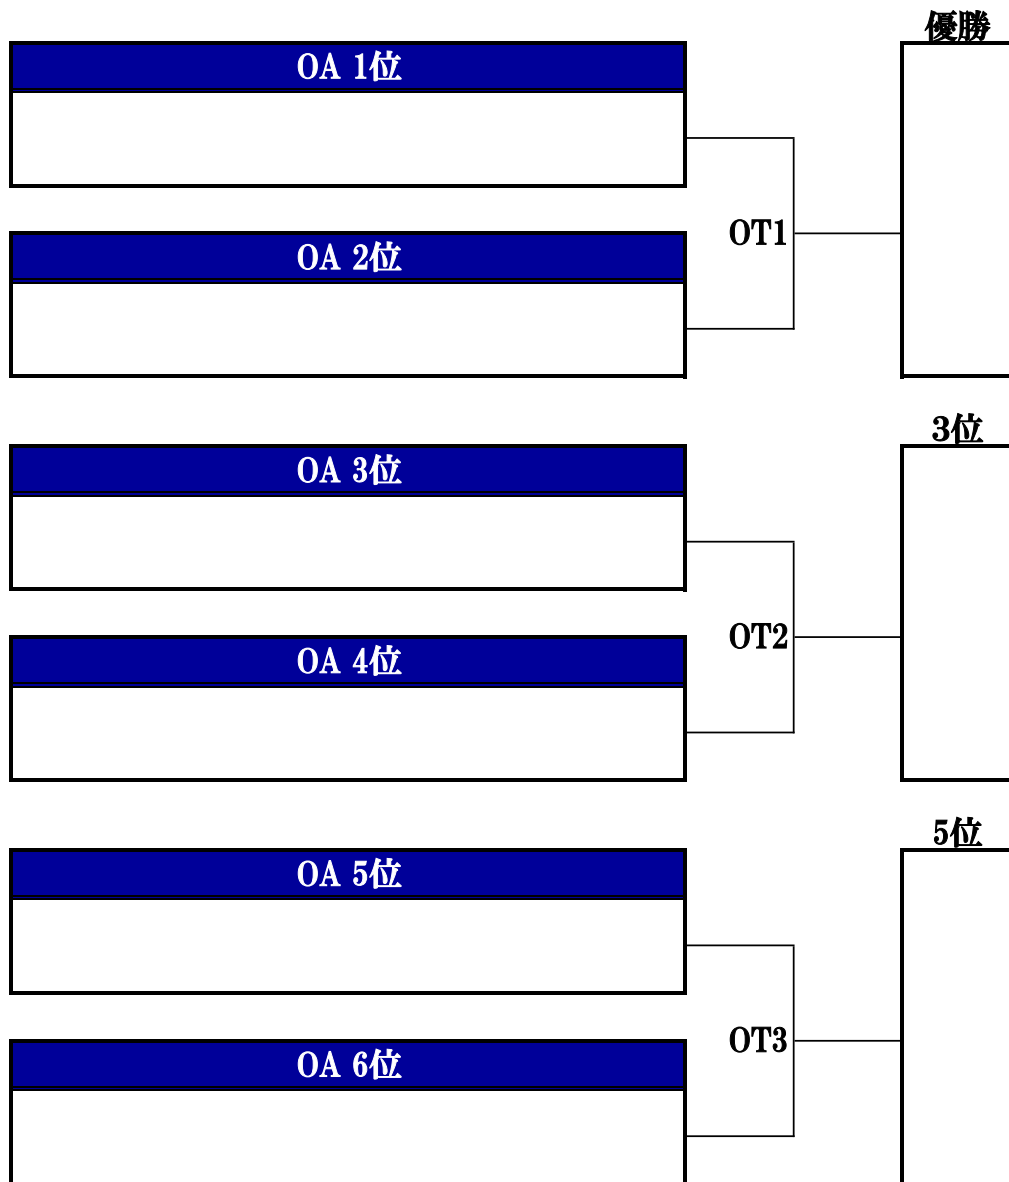

◆第25回全日本大学アルティメット選手権大会／北海道・東北地区予選／オープン部門／予選リーグ表◆

OAリーグ	北海道大学 パディー	会津大学 デュアルブート	東北学院大学 アンチェイン	山形大学 さくらんぼーず	岩手大学 レイシス	北星学園大学 アーチ	勝	負	得	失	差	順位
北海道大学 パディー		(OA1)	(OA2)	(OA4)	(OA7)	(OA11)						
会津大学 デュアルブート			(OA3)	(OA5)	(OA8)	(OA12)						
東北学院大学 アンチェイン				(OA6)	(OA9)	(OA13)						
山形大学 さくらんぼーず					(OA10)	(OA14)						
岩手大学 レイシス						(OA15)						
北星学園大学 アーチ												

◆第25回全日本大学アルティメット選手権大会／北海道・東北地区予選／オープン部門／順位決定トーナメント◆

◆第25回全日本大学アルティメット選手権大会／北海道・東北地区予選／ウィメン部門／予選リーグ表◆

WAリーグ	北海道大学パディー	山形大学ブライton	岩手大学レイシス	会津大学 デュアルブート	勝	負	得	失	差	順位
北海道大学パディー		(WA1)	(WA2)	(WA4)						
山形大学ブライton			(WA3)	(WA5)						
岩手大学レイシス				(WA6)						
会津大学 デュアルブート										

◆第25回全日本大学アルティメット選手権大会／北海道・東北地区予選／ウィメン部門／決勝トーナメント表◆

◆第25回全日本大学アルティメット選手権大会／北海道・東北地区予選／タイムスケジュール◆

<9月11日(木曜)>

#	時間	第1コート	第2コート	第3コート
1	10:00	会津大学デュアルブート	北海道大学パディー	東北学院大学アンチェイン
	～	OA5	OA7	OA13
2	11:00	山形大学さくらんぼーず	岩手大学レイシス	北星学園大学アーチ
	～	山形大学ブライトン	北海道大学パディー	
3	11:00	WA3	WA4	
	12:00	岩手大学レイシス	会津大学デュアルブート	
4	12:20	北海道大学パディー	山形大学さくらんぼーず	会津大学デュアルブート
	～	OA2	OA10	OA12
5	13:20	東北学院大学アンチェイン	岩手大学レイシス	北星学園大学アーチ
	～	北海道大学パディー	山形大学ブライトン	
6	13:20	WA2	WA5	
	14:20	岩手大学レイシス	会津大学デュアルブート	
7	14:40	東北学院大学アンチェイン	会津大学デュアルブート	北海道大学パディー
	～	OA6	OA8	OA11
8	15:40	山形大学さくらんぼーず	岩手大学レイシス	北星学園大学アーチ
	～	北海道大学パディー	岩手大学レイシス	
9	15:40	WA1	WA6	
	16:40	山形大学ブライトン	会津大学デュアルブート	

<9月12日(金曜)>

#	時間	第1コート	第2コート	第3コート
1	10:00	会津大学デュアルブート	北海道大学パディー	岩手大学レイシス
	～	OA3	OA4	OA15
2	11:00	東北学院大学アンチェイン	山形大学さくらんぼーず	北星学園大学アーチ
	～	WT1	WT2	
3	12:00			
	12:20	北海道大学パディー	東北学院大学アンチェイン	山形大学さくらんぼーず
4	～	OA1	OA9	OA14
	13:20	会津大学デュアルブート	岩手大学レイシス	北星学園大学アーチ
5	13:20			
	～	WT3	WT4	
6	14:20			
	14:40			
7	～	OT3	OT2	OT1
	15:40			