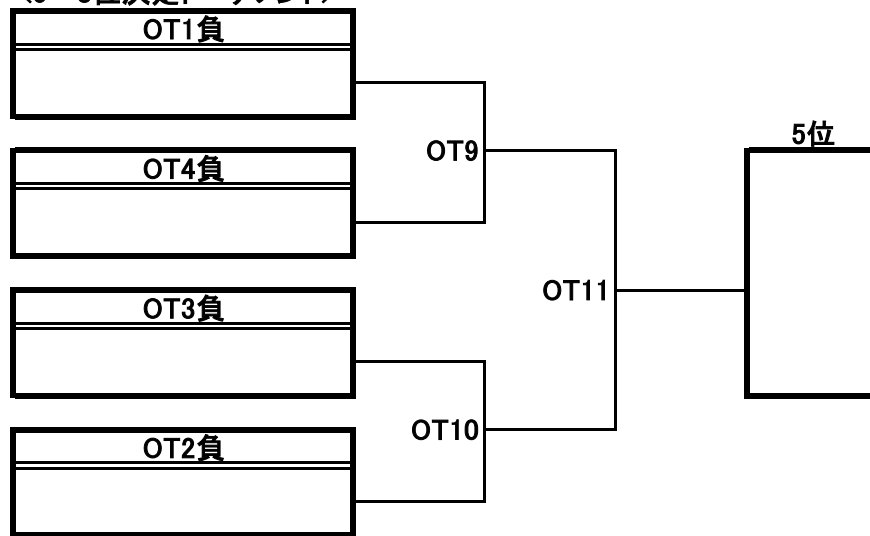

◆第38回文部科学大臣杯全日本アルティメット選手権大会／中部地区オープン予選／順位決定トーナメント表◆

<1～8位決定トーナメント>

<3位決定戦>

<5～8位決定トーナメント>

<7位決定戦>

<9~14位決定トーナメント>

<11位決定戦>

<13位決定戦>