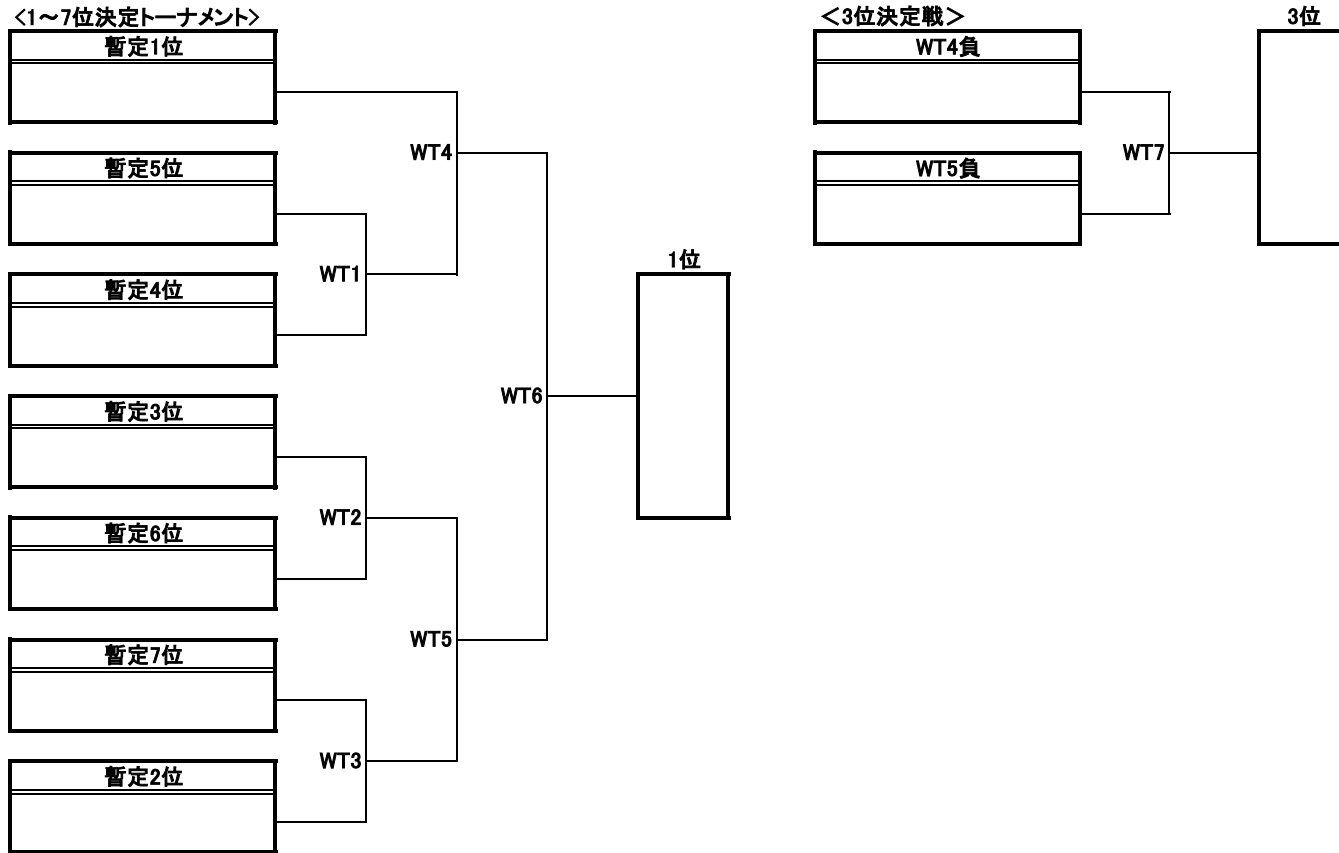

◆第38回文部科学大臣杯全日本アルティメット選手権大会／中部地区ウィメン予選／順位決定トーナメント表◆

5位～7位 決定リーグ(WL)	WT1負け口	WT2負け口	WT3負け口	勝	負	分	得	失	平均 差	平均 得	順位
WT1負け	/	(WL1)	(WL2)								
WT2負け			(WL3)								
WT3負け