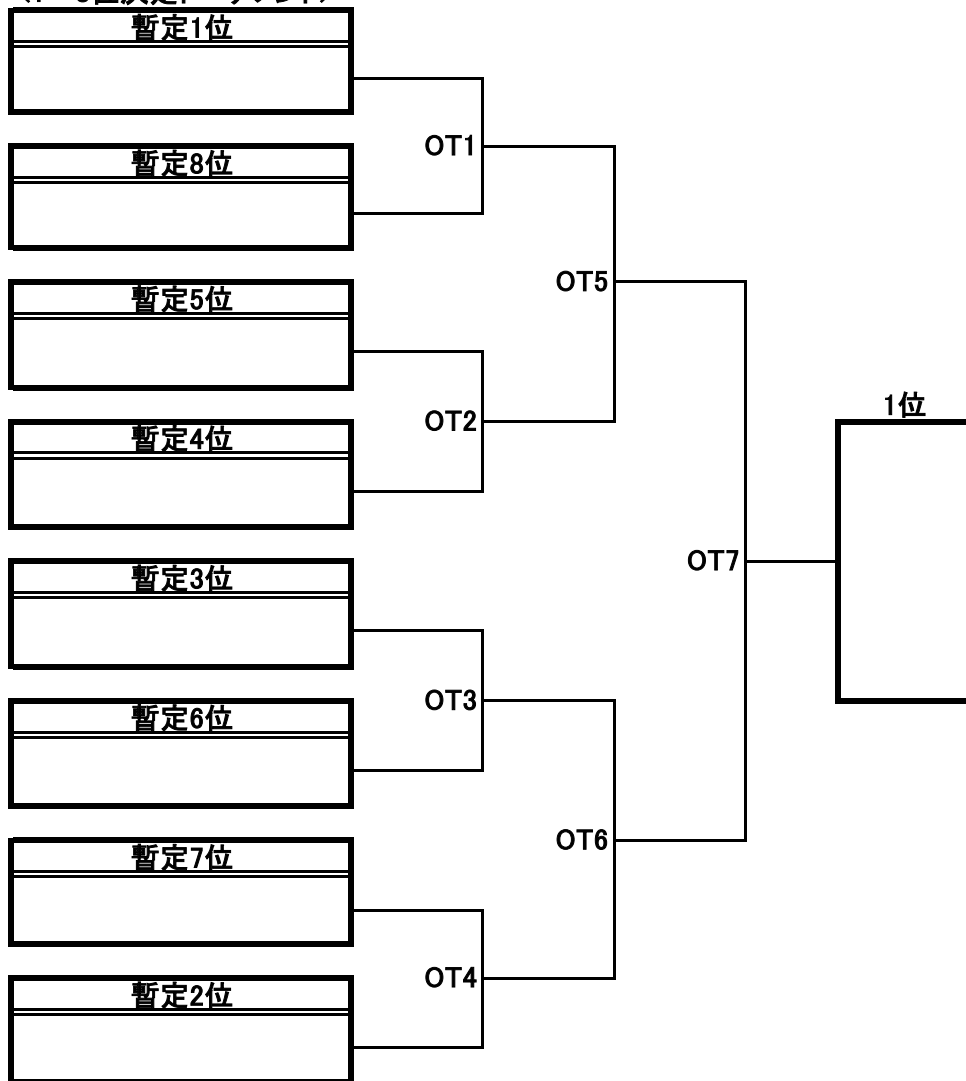

◆第38回文部科学大臣杯全日本アルティメット選手権大会／中部地区オープン予選／予選リーグ表◆

OAリーグ	中京大学フリップパーズ	エージーファンクス	スコール		勝	負	分	得	失	平均差	平均得	順位
中京大学フリップパーズ		(OA1)	(OA2)									
エージーファンクス			(OA3)									
スコール												

OBリーグ	信州ルーツ	愛知学院大学バットマン	日本福祉大学ウォーリアーズ		勝	負	分	得	失	平均差	平均得	順位
信州ルーツ		(OB1)	(OB2)									
愛知学院大学バットマン			(OB3)									
日本福祉大学ウォーリアーズ												

◆第38回文部科学大臣杯全日本アルティメット選手権大会／中部地区オープン予選／順位決定トーナメント表◆

<1～8位決定トーナメント>

<3位決定戦>

<5～8位決定トーナメント>

<7位決定戦>

<9~14位決定トーナメント>

<11位決定戦>

<13位決定戦>