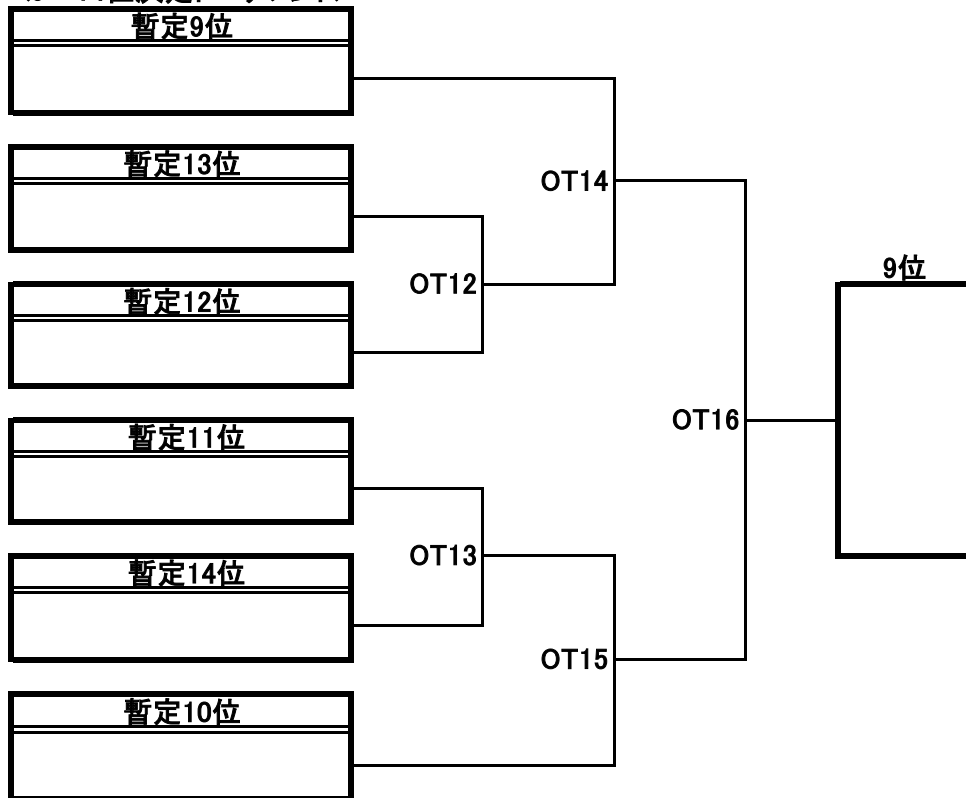

◆第38回文部科学大臣杯全日本アルティメット選手権大会／中部地区オープン予選／順位決定トーナメント表◆

<1～8位決定トーナメント>

<3位決定戦>

<5～8位決定トーナメント>

<7位決定戦>

<9~14位決定トーナメント>

<11位決定戦>

<13位決定戦>